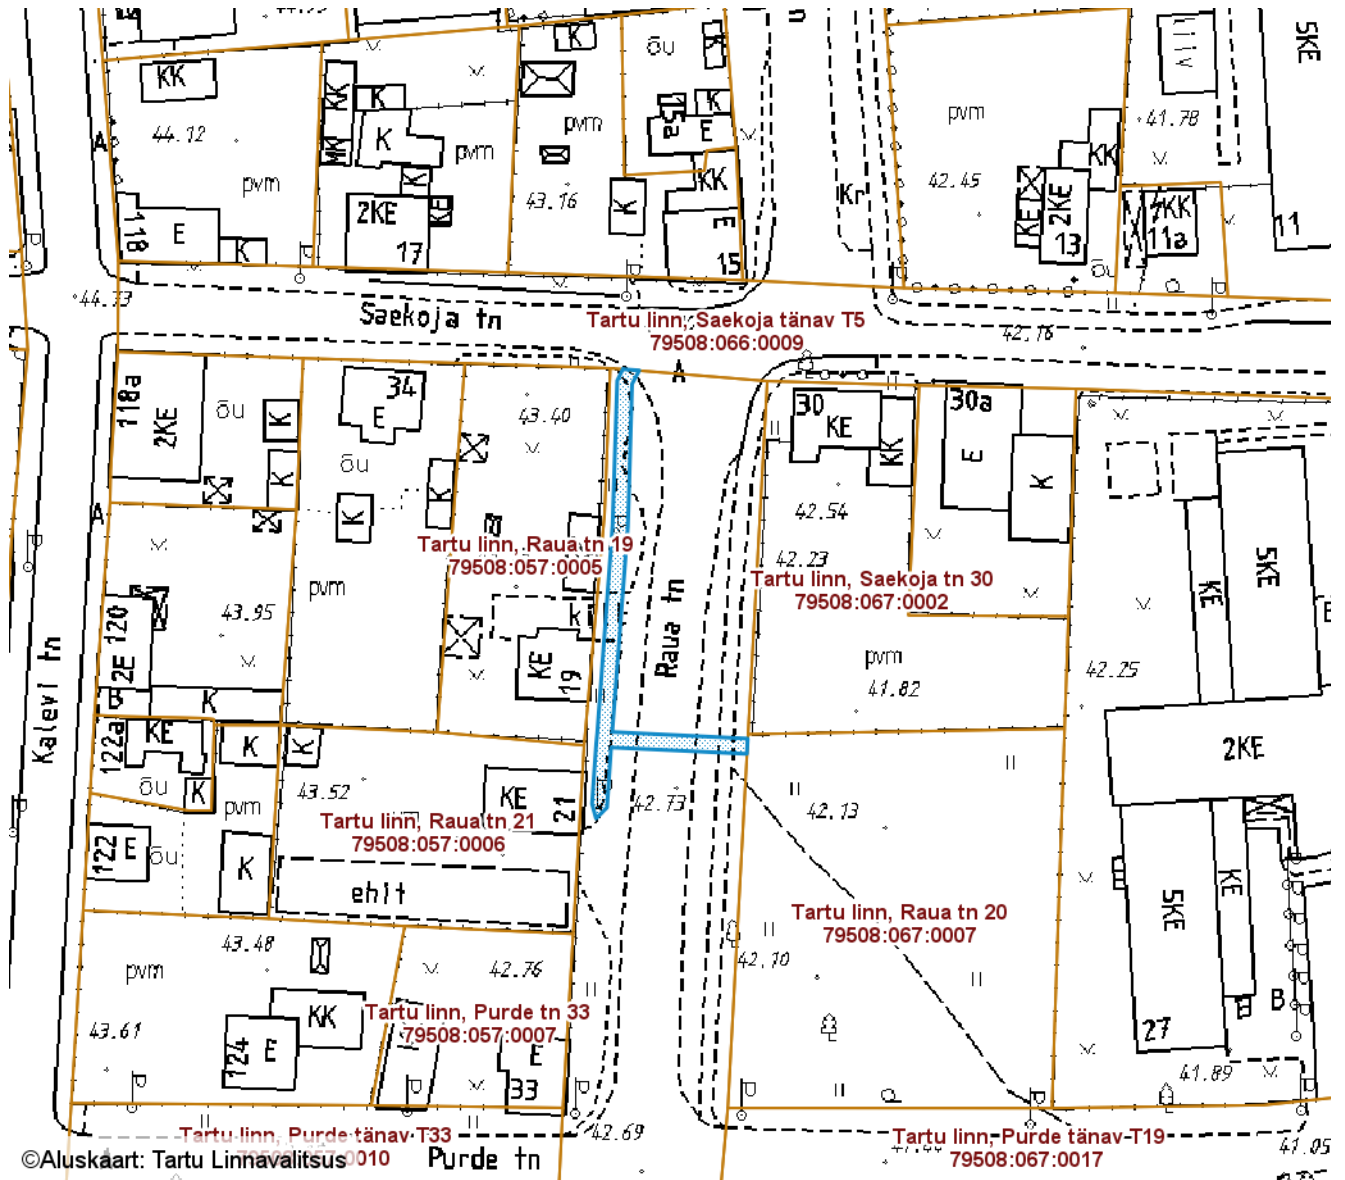

**ISIKLIKU KASUTUSÕIGUSEGA KOORMATAVA  
ALA SKEEM**  
Tartu linn, Raua tänav T19 (79508:057:0011)  
M 1 : 1000

— Isikliku kasutusõigusega seatav  
maa-ala 154 m<sup>2</sup>  
(0,4 kV maakaabelliin)

Koostas: **Jelena Lindmäe**

Nr	X	Y	Nr	X	Y
1	6472437.52	660091.13	17	6472437.36	660093.30
2	6472436.01	660090.39			
3	6472418.76	660089.84			
4	6472416.96	660089.79			
5	6472389.39	660087.75			
6	6472388.10	660087.62			
7	6472380.08	660087.06			
8	6472378.15	660087.59			
9	6472379.60	660089.04			
10	6472387.54	660089.57			
11	6472386.70	660107.54			
12	6472388.71	660107.64			
13	6472389.58	660089.73			
14	6472416.73	660091.80			
15	6472422.55	660091.98			
16	6472435.56	660092.35			